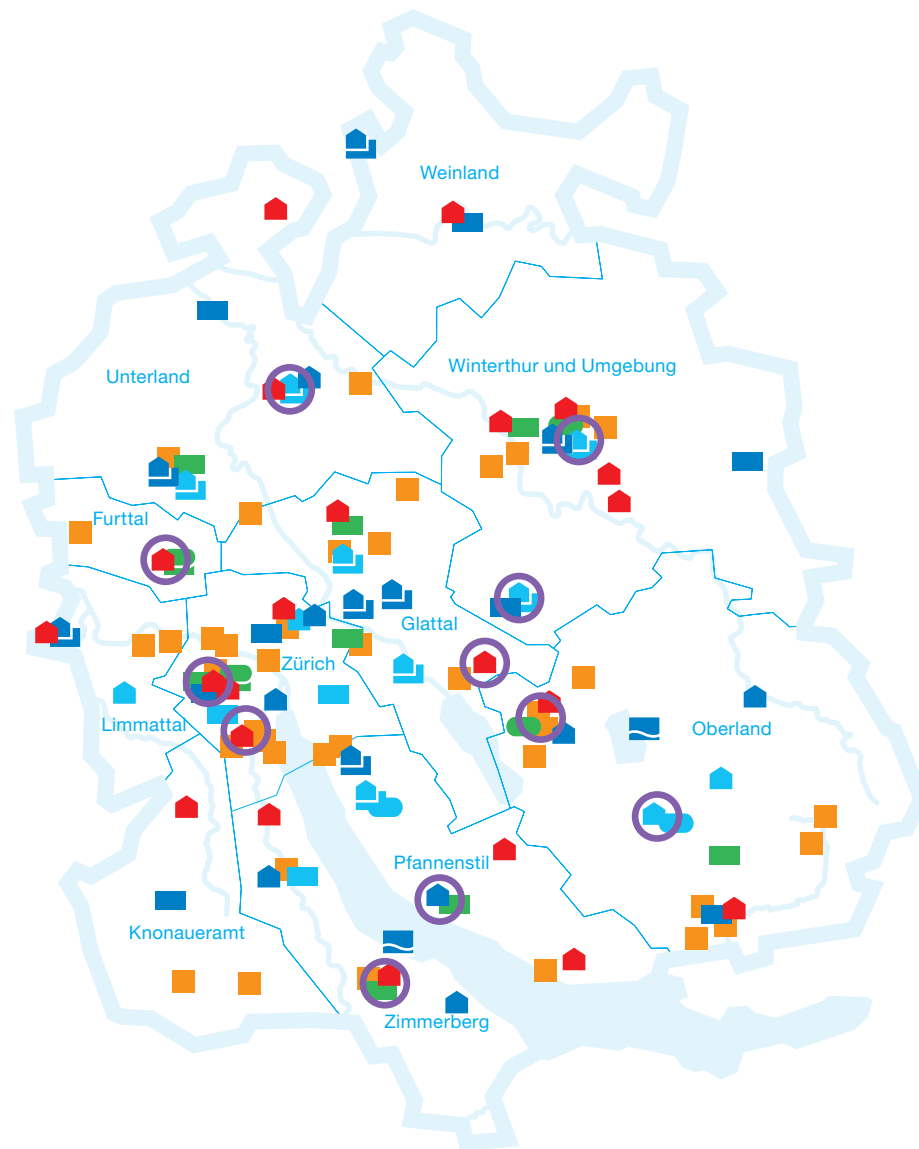

Zum KASAK gehört die vorliegende Liste mit rund 120 Sportanlagen, welchen eine Zentrumsfunktion und überkommunale Bedeutung zugeschrieben wird. Diese für den Kanton und die Regionen bedeutenden Sportanlagen werden mit höheren Beiträgen aus dem kantonalen Sportfonds unterstützt.

Weitere Informationen siehe www.zh.ch/kasak

Alle Sportanlagen

- 🏠 **Sporthalle**

- Freianlagen
- **Fussball**
- **Leichtathletik**
- 🏊 **Fussball und Leichtathletik**

- Bäder
- **Freibad**
- 🏠 **Hallenbad**
- 🏠 **Hallen- und Freibad**
- 🌊 **Frei- und Seebad**

- Eissportanlagen
- **Offene Eisfläche**
- 🏠 **Eishalle**
- 🏠 **Eishalle und offene Eisfläche**
- 🏒 **Curlinganlage**

- **Polysportives Zentrum**
- **Sportartspezifische Anlage**

Sporthallen

Name der Anlage	Gemeinde	Region	Art	Kategorie
1 Sporthalle Tüfi	Adliswil	Zimmerberg	GH	r
2 Sporthalle Andelfingen	Andelfingen	Weinland	GH	r
3 Sporthalle Schachen	Bonstetten	Knonauseramt	GH	r
4 Grosssporthalle Hirslen	Bülach	Unterland	GH	r
5 Stadthalle Dietikon	Dietikon	Limmattal	GH	r
6 Sporthalle Kirchwies	Egg	Pfannenstil	GH	r
7 Turnhalle Waldegg	Horgen	Zimmerberg	GH	r
8 Sporthalle Ruebisbach	Kloten	Glattal	GH	r
9 Saalsporthalle Schalmeneracker	Rafz	Unterland	GH	r
10 Sporthalle Wisacher	Regensdorf	Furttal	GH	r
11 Sporthalle Schwarz	Rüti	Oberland	GH	r
12 Halle für Alle Froberg	Stäfa	Pfannenstil	GH	r
13 Sporthalle Buchholz	Uster	Oberland	GH	r
14 Sporthalle Gries	Volketswil	Glattal	GH	r
15 Sportanlage WIN4	Winterthur	Winterthur u.U.	GH	k
16 Eulachhallen	Winterthur	Winterthur u.U.	GH	r
17 Sporthalle Oberseen	Winterthur	Winterthur u.U.	GH	r
18 Mehrzweckhalle Rägeboge Kollbrunn	Zell	Tösstal (Spezialfall)	GH	r
19 Sporthalle Utogrund	Zürich	Zürich	GH	r
20 Sporthalle Hardau	Zürich	Zürich	GH	r
21 Halle Im Birch	Zürich	Zürich	GH	r
22 Saalsporthalle	Zürich	Zürich	GH	k