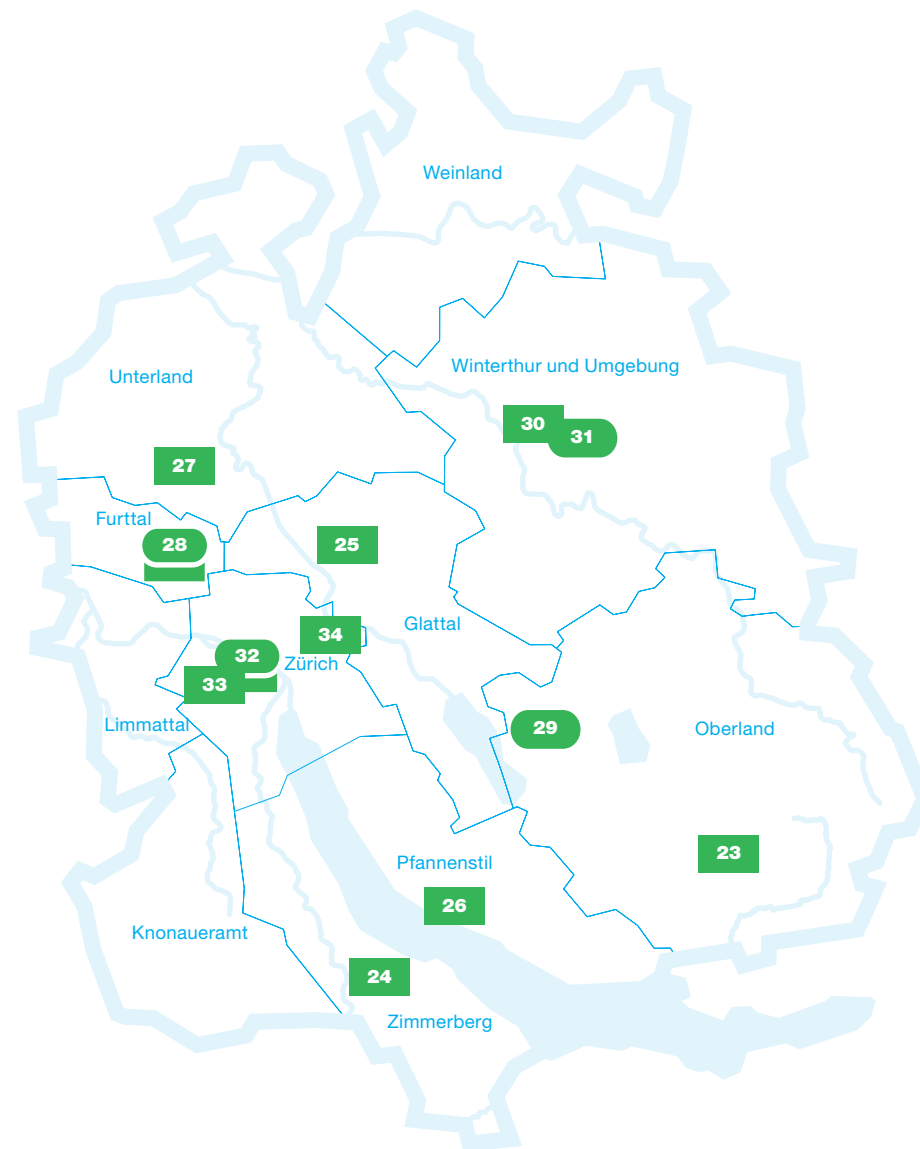

Art
GH = Grosssporthalle

Kategorie
k = kantonal
r = regional

Freianlagen

Name der Anlage	Gemeinde	Region	Art	Kategorie
23 Hüssenbüel	Hinwil	Oberland	FU	r
24 Waldegg	Horgen	Zimmerberg	FU	r
25 Im Stighag	Kloten	Glattal	FU	r
26 Allmend	Meilen	Pfannenstil	FU	r
27 GC Campus	Niederhasli	Unterland	FU	r
28 Wisacher	Regensdorf	Furttal	FU-LA	r
29 Buchholz	Uster	Oberland	LA	r
30 Schützenwiese	Winterthur	Winterthur u.U.	FU	k
31 Deutweg	Winterthur	Winterthur u.U.	LA	k
32 Stadion Letzigrund	Zürich	Zürich	FU-LA	k
33 Utogrund	Zürich	Zürich	FU	r
34 Heerenschürli	Zürich	Zürich	FU	r

Art
 FU = Fussball
 LA = Leichtathletik
 FU-LA = Fussball und Leichtathletik

Kategorie
 k = kantonal
 r = regional

Fussball ■
Leichtathletik ●
Fussball und Leichtathletik ■

Bäder

Name der Anlage	Gemeinde	Region	Art	Kategorie
35 Freibad Stigeli	Affoltern a.A.	Knonaueramt	FB	r
36 Schwimmbad Andelfingen	Andelfingen	Weinland	FB	r
37 Hallenbad Bauma	Bauma	Oberland	HB	r
38 Hallenbad Hirslen	Bülach	Unterland	HB	r
39 Badepark Erlen	Dielsdorf	Unterland	HB-FB	r
40 Hallen- und Freibad Fondli	Dietikon	Limmattal	HB-FB	r
41 Hallen- und Freibad Faisswiesen	Dietikon	Glattal	HB-FB	r
42 Schwimmbad Elgg	Elgg	Winterthur u.U.	FB	r
43 Schwimmbad Wiesengrund	Glattfelden	Unterland	FB	r
44 Sportbad Käpfnach	Horgen	Zimmerberg	FB-SB	r
45 Schwimmbad Eselriet	Illnau-Effretikon	Winterthur u.U.	FB	r
46 Hallenbad Langnau a.A.	Langnau a.A.	Zimmerberg	HB	r
47 Hallenbad Meilen	Meilen	Pfannenstil	HB	r
48 Strandbad Baumen	Pfäffikon	Oberland	FB-SB	r
49 Aquarina	Rheinau	Weinland	HB-FB	r
50 Freibad Schwarz	Rüti	Oberland	FB	r
51 Hallenbad Buchholz	Uster	Oberland	HB	k
52 Hallenbad Untermosen	Wädenswil	Zimmerberg	HB	r
53 Water World	Wallisellen	Glattal	HB-FB	r
54 Hallen- und Freibad Geiselweid	Winterthur	Winterthur u.U.	HB-FB	r
55 Schwimmbad Fohrbach	Zollikon	Pfannenstil	HB-FB	r
56 Hallenbad City	Zürich	Zürich	HB	r
57 Freibad Letzigraben	Zürich	Zürich	FB	r
58 Hallenbad Oerlikon	Zürich	Zürich	HB	k
59 Freibad Allenmoos	Zürich	Zürich	FB	r