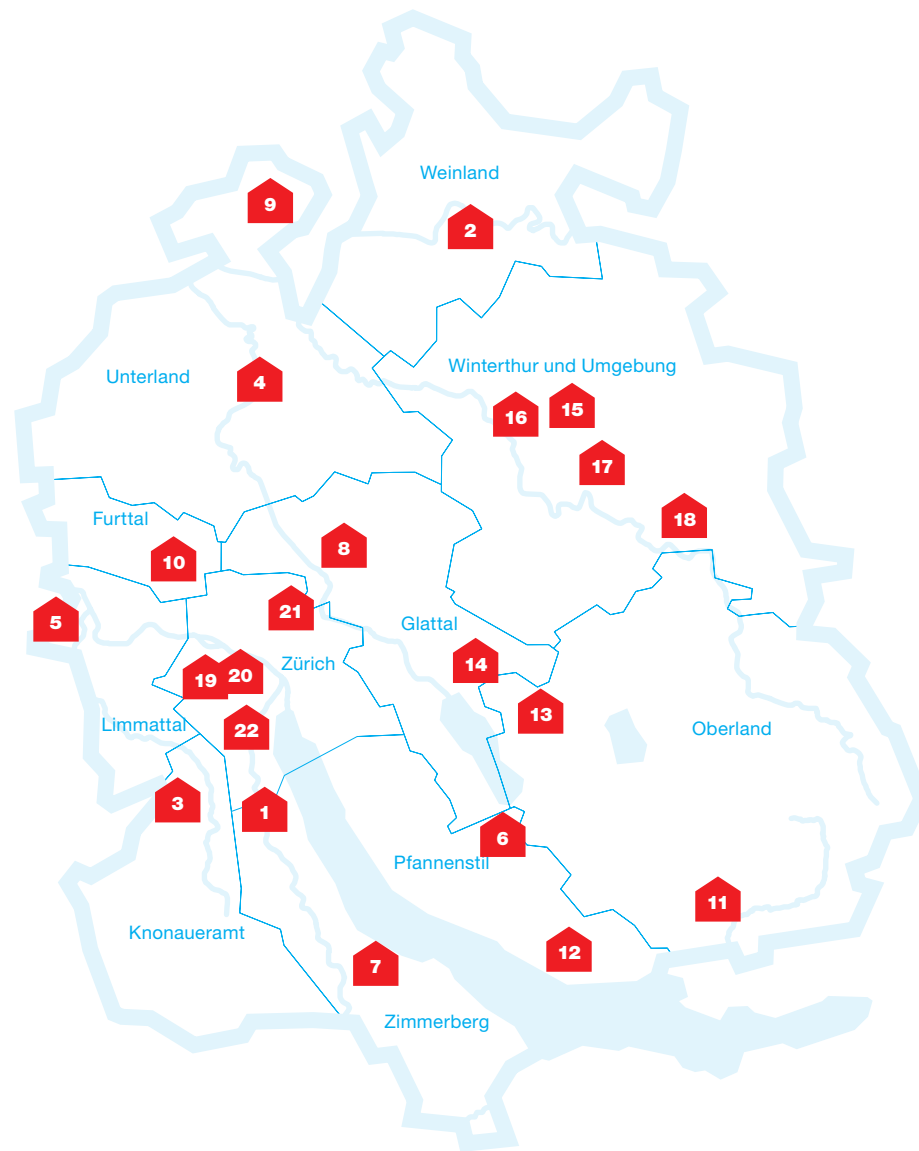

Sporthallen

Name der Anlage	Gemeinde	Region	Art	Kategorie
1 Sporthalle Tüfi	Adliswil	Zimmerberg	GH	r
2 Sporthalle Andelfingen	Andelfingen	Weinland	GH	r
3 Sporthalle Schachen	Bonstetten	Knonauseramt	GH	r
4 Grosssporthalle Hirslen	Bülach	Unterland	GH	r
5 Stadthalle Dietikon	Dietikon	Limmattal	GH	r
6 Sporthalle Kirchwies	Egg	Pfannenstil	GH	r
7 Turnhalle Waldegg	Horgen	Zimmerberg	GH	r
8 Sporthalle Ruebisbach	Kloten	Glattal	GH	r
9 Saalsporthalle Schalmeneracker	Rafz	Unterland	GH	r
10 Sporthalle Wisacher	Regensdorf	Furttal	GH	r
11 Sporthalle Schwarz	Rüti	Oberland	GH	r
12 Halle für Alle Froberg	Stäfa	Pfannenstil	GH	r
13 Sporthalle Buchholz	Uster	Oberland	GH	r
14 Sporthalle Gries	Volketswil	Glattal	GH	r
15 Sportanlage WIN4	Winterthur	Winterthur u.U.	GH	k
16 Eulachhallen	Winterthur	Winterthur u.U.	GH	r
17 Sporthalle Oberseen	Winterthur	Winterthur u.U.	GH	r
18 Mehrzweckhalle Rägeboge Kollbrunn	Zell	Tösstal (Spezialfall)	GH	r
19 Sporthalle Utogrund	Zürich	Zürich	GH	r
20 Sporthalle Hardau	Zürich	Zürich	GH	r
21 Halle Im Birch	Zürich	Zürich	GH	r
22 Saalsporthalle	Zürich	Zürich	GH	k

Art
GH = Grosssporthalle

Kategorie
k = kantonal
r = regional