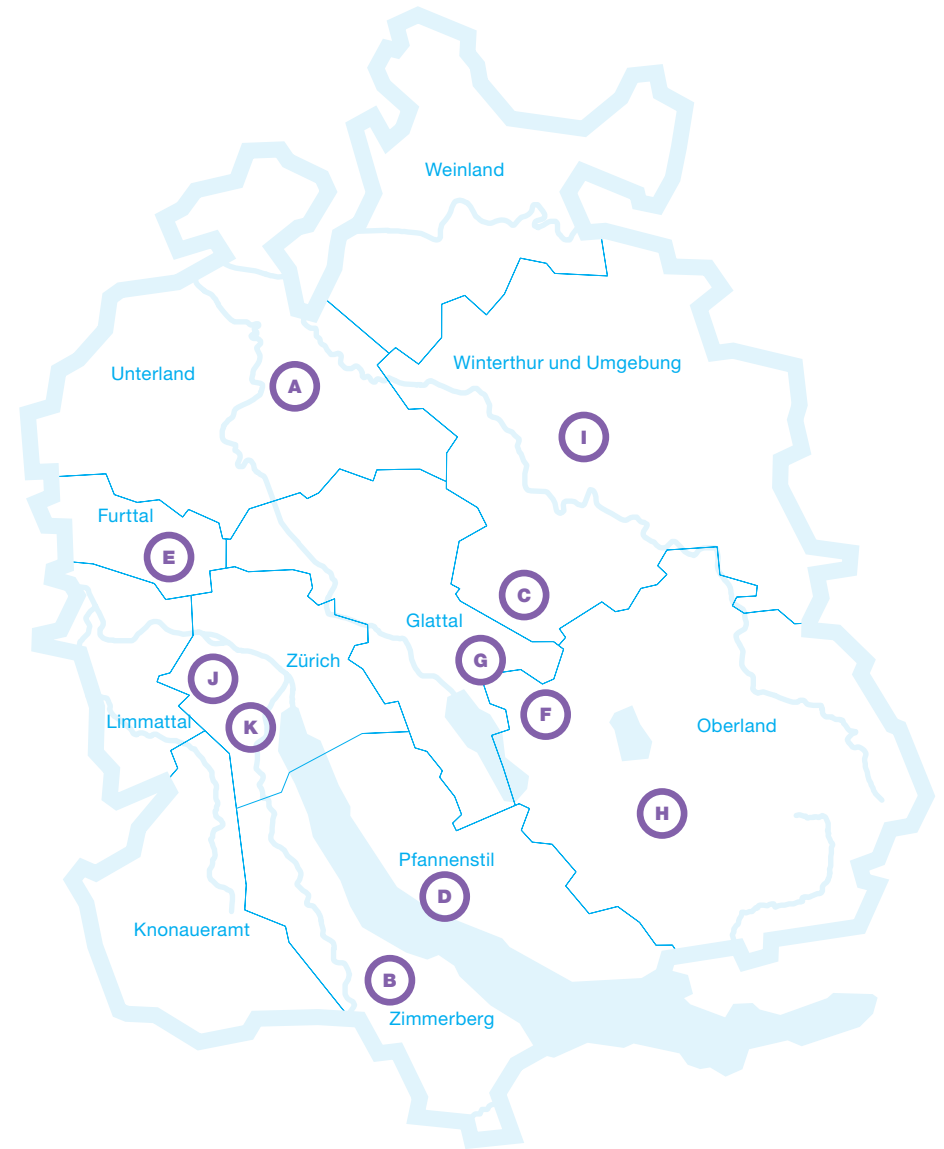

Polysportive Zentren

Name der Anlage	Gemeinde	Region	
A Sportzentrum Hirslen	Bülach	Unterland	PSZ
B Sportanlage Waldegg	Horgen	Zimmerberg	PSZ
C Sportzentrum Eselriet	Illnau-Effretikon	Winterthur u.U.	PSZ
D Sportzentrum Allmend	Meilen	Pfannenstil	PSZ
E Sportanlage Wisacher	Regensdorf	Furttal	PSZ
F Sportanlage Buchholz	Uster	Oberland	PSZ
G Sportzentrum Gries	Volketswil	Glattal	PSZ
H Sportanlage Meierwiesen	Wetzikon	Oberland	PSZ
I Sportpark Deutweg	Winterthur	Winterthur u.U.	PSZ
J Sportanlage Utogrund	Zürich	Zürich	PSZ
K Sportanlage Allmend Brunau	Zürich	Zürich	PSZ

PSZ = Polysportives Zentrum