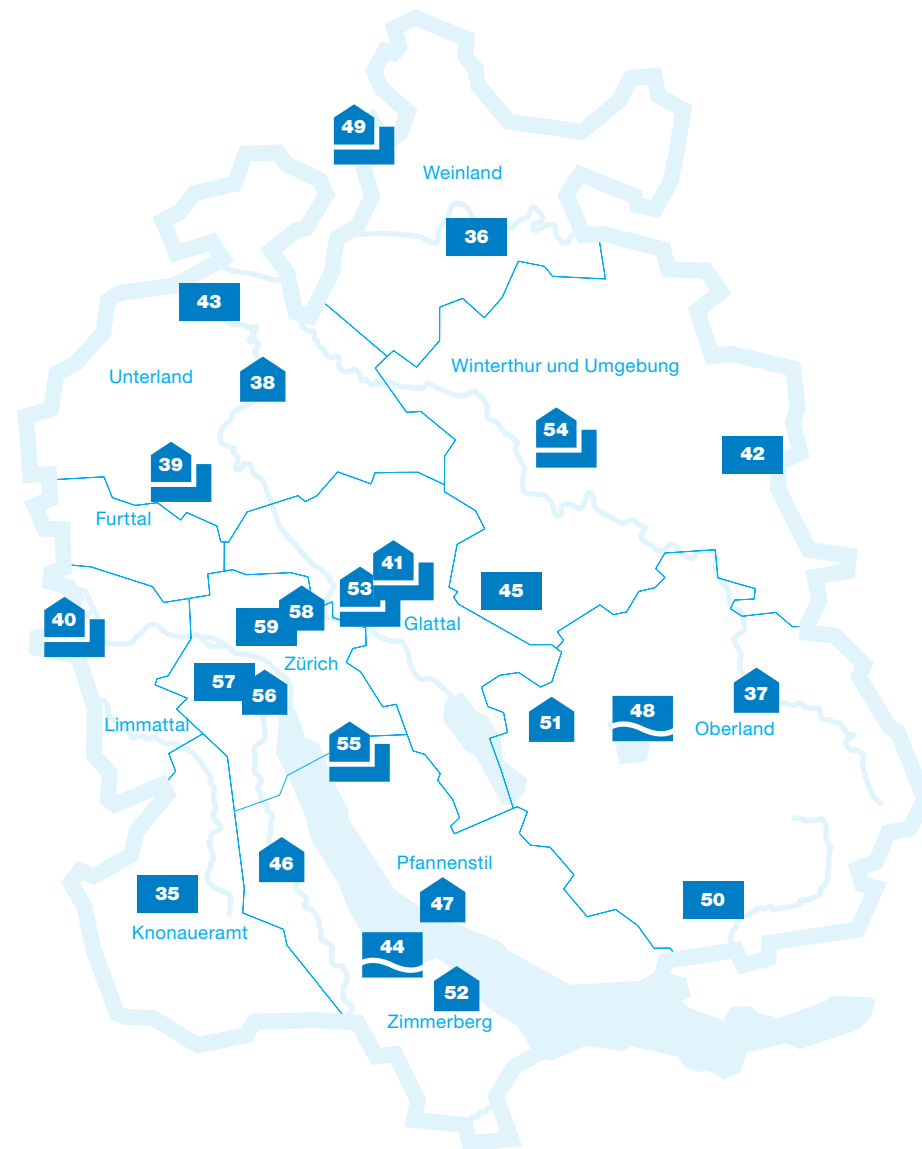

Art
 FU = Fussball
 LA = Leichtathletik
 FU-LA = Fussball und Leichtathletik

Kategorie
 k = kantonal
 r = regional

Fussball ■
Leichtathletik ●
Fussball und Leichtathletik ■

Bäder

Name der Anlage	Gemeinde	Region	Art	Kategorie
35 Freibad Stigeli	Affoltern a.A.	Knonaueramt	FB	r
36 Schwimmbad Andelfingen	Andelfingen	Weinland	FB	r
37 Hallenbad Bauma	Bauma	Oberland	HB	r
38 Hallenbad Hirslen	Bülach	Unterland	HB	r
39 Badepark Erlen	Dielsdorf	Unterland	HB-FB	r
40 Hallen- und Freibad Fondli	Dietikon	Limmattal	HB-FB	r
41 Hallen- und Freibad Faisswiesen	Dietikon	Glattal	HB-FB	r
42 Schwimmbad Elgg	Elgg	Winterthur u.U.	FB	r
43 Schwimmbad Wiesengrund	Glattfelden	Unterland	FB	r
44 Sportbad Käpfnach	Horgen	Zimmerberg	FB-SB	r
45 Schwimmbad Eselriet	Illnau-Effretikon	Winterthur u.U.	FB	r
46 Hallenbad Langnau a.A.	Langnau a.A.	Zimmerberg	HB	r
47 Hallenbad Meilen	Meilen	Pfannenstil	HB	r
48 Strandbad Baumen	Pfäffikon	Oberland	FB-SB	r
49 Aquarina	Rheinau	Weinland	HB-FB	r
50 Freibad Schwarz	Rüti	Oberland	FB	r
51 Hallenbad Buchholz	Uster	Oberland	HB	k
52 Hallenbad Untermosen	Wädenswil	Zimmerberg	HB	r
53 Water World	Wallisellen	Glattal	HB-FB	r
54 Hallen- und Freibad Geiselweid	Winterthur	Winterthur u.U.	HB-FB	r
55 Schwimmbad Fohrbach	Zollikon	Pfannenstil	HB-FB	r
56 Hallenbad City	Zürich	Zürich	HB	r
57 Freibad Letzigraben	Zürich	Zürich	FB	r
58 Hallenbad Oerlikon	Zürich	Zürich	HB	k
59 Freibad Allenmoos	Zürich	Zürich	FB	r

Art
 FB = Freibad
 HB = Hallenbad
 HB-FB = Hallen- und Freibad
 FB-SB = Frei- und Seebad

Kategorie
 k = kantonal
 r = regional

- Freibad** 
- Hallenbad** 
- Hallen- und Freibad** 
- Frei- und Seebad** 

Eissportanlagen